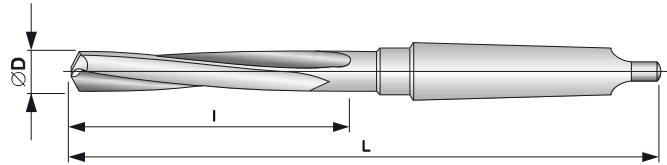

ZVSE 221146

- ØD=10,00÷18,00 ~ MORSE 2
- ØD=19,00÷26,00 ~ MORSE 3
- ØD=27,00÷47,00 ~ MORSE 4
- ØD=48,00÷50,00 ~ MORSE 5

Objednací číslo Order number Bezeichnung Nummer	ØD mm	L mm	l mm	kg
A461000F111S	10	190	90	0,17
A461100F111S	11	190	90	0,18
A461200F111S	12	190	90	0,19
A461300F111S	13	190	90	0,2
A461400F111S	14	190	90	0,21
A461500F111S	15	190	90	0,215
A461600F111S	16	190	90	0,235
A461700F111S	17	190	90	0,25
A461800F111S	18	190	90	0,265
A461900F111S	19	225	105	0,46
A462000F111S	20	225	105	0,48
A462100F111S	21	225	105	0,5
A462200F111S	22	225	105	0,52
A462300F111S	23	225	105	0,54
A462400F111S	24	225	105	0,56
A462500F111S	25	225	105	0,58
A462600F111S	26	225	105	0,6
A462700F111S	27	265	120	0,95
A462800F111S	28	265	120	1
A462900F111S	29	265	120	1,03
A463000F111S	30	265	120	1,07

Objednací číslo Order number Bezeichnung Nummer	ØD mm	L mm	l mm	kg
A463100F111S	31	265	120	1,1
A463200F111S	32	265	120	1,13
A463300F111S	33	265	120	1,17
A463400F111S	34	265	120	1,2
A463500F111S	35	265	120	1,23
A463600F111S	36	265	120	1,27
A463700F111S	37	265	120	1,3
A463800F111S	38	265	120	1,34
A463900F111S	39	265	120	1,47
A464000F111S	40	265	120	1,51
A464100F111S	41	265	120	1,56
A464200F111S	42	265	120	1,68
A464300F111S	43	265	120	1,80
A464400F111S	44	265	120	1,95
A464500F111S	45	265	120	2,10
A464600F111S	46	265	120	2,25
A464700F111S	47	265	120	2,40
A464800F111S	48	340	150	3,10
A464900F111S	49	340	150	3,30
A465000F111S	50	340	150	3,50